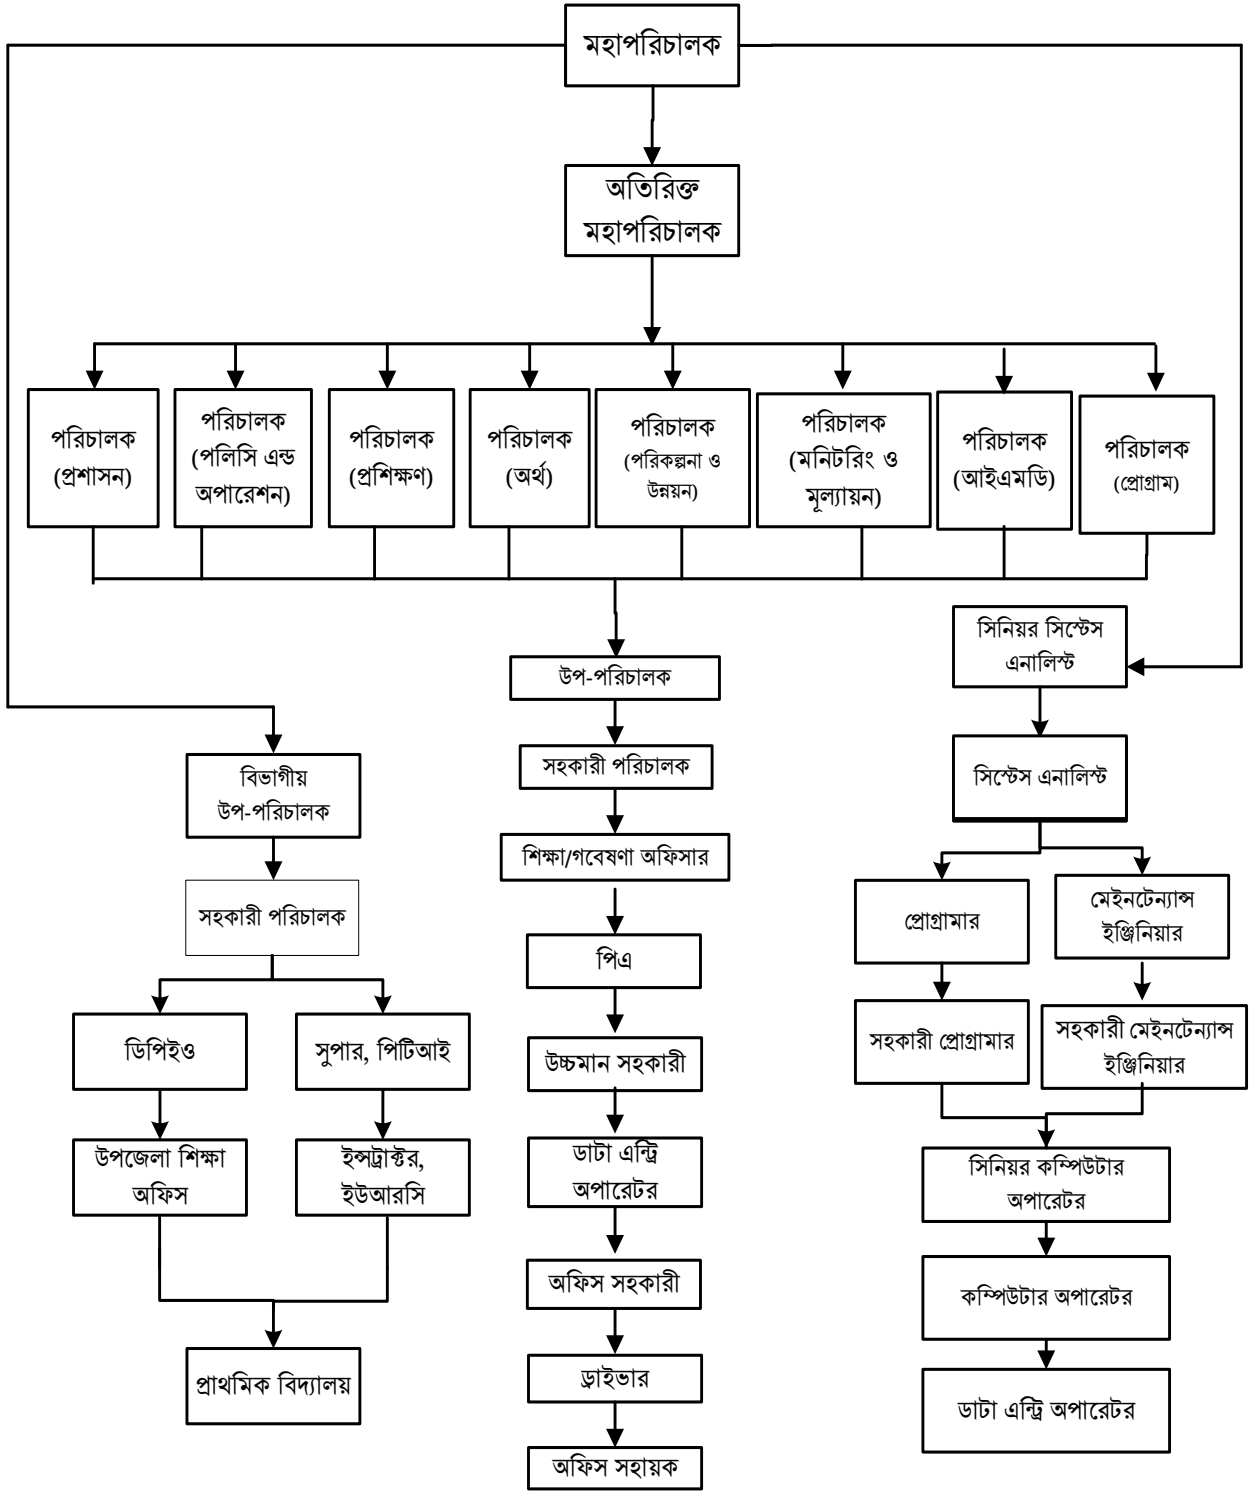

## অধিদপ্তরের সাংগঠনিক কাঠামো (সংক্ষিপ্ত)

## বিভাগীয় পর্যায়ের অফিস

নাম	বাংলা	বিভাগীয় উপ-পরিচালকের কার্যালয়, প্রাথমিক শিক্ষা
	ইংরেজি	Divisional Deputy Director, Primary Education
	সংক্ষিপ্ত	DD, Primary
অফিস সংখ্যা		৭
অফিস প্রধানের পদবি		উপ-পরিচালক
জনবল		১৫ জন

## বিভাগীয় পর্যায়ের অফিসের সাংগঠনিক কাঠামো

## উপজেলা পর্যায়ের অফিসের সাংগঠনিক কাঠামো