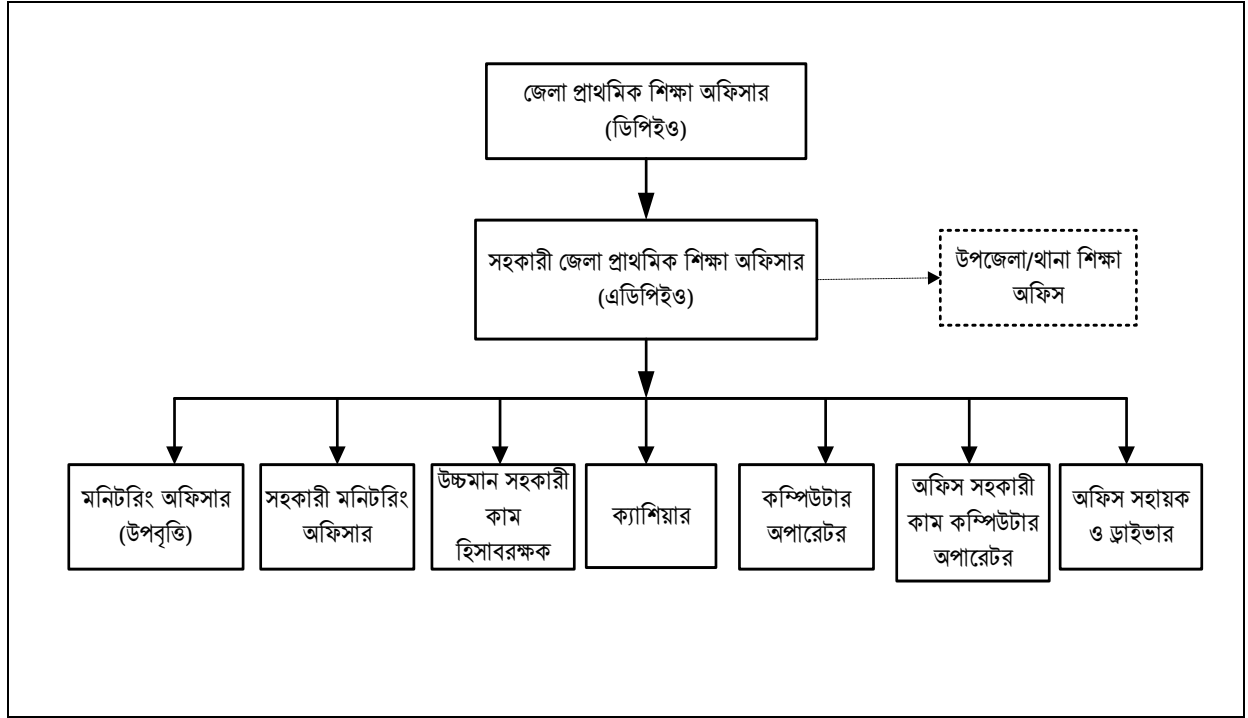

জেলা পর্যায়ের অফিস

নাম	বাংলা	জেলা প্রাথমিক শিক্ষা অফিস
	ইংরেজি	District Primary Education Office
	সংক্ষিপ্ত	DPEO
অফিস সংখ্যা		৬৪
অফিস প্রধানের পদবি		জেলা প্রাথমিক শিক্ষা অফিসার
জনবল		১২

জেলা পর্যায়ের অফিসের সাংগঠনিক কাঠামো