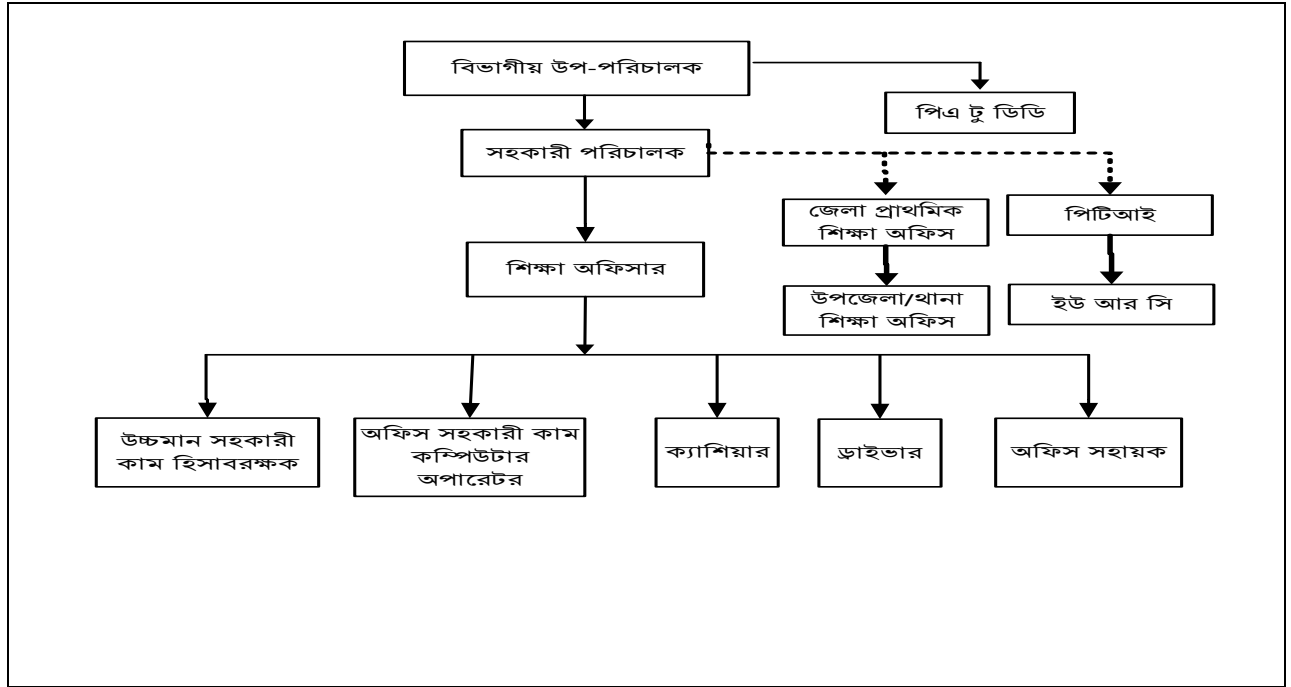

## অধিদপ্তরের সাংগঠনিক কাঠামো (সংক্ষিপ্ত)

## বিভাগীয় পর্যায়ের অফিস

নাম	বাংলা	বিভাগীয় উপ-পরিচালকের কার্যালয়, প্রাথমিক শিক্ষা
	ইংরেজি	Divisional Deputy Director, Primary Education
	সংক্ষিপ্ত	DD, Primary
অফিস সংখ্যা		৭
অফিস প্রধানের পদবি		উপ-পরিচালক
জনবল		১৫ জন

## বিভাগীয় পর্যায়ের অফিসের সাংগঠনিক কাঠামো

## উপজেলা পর্যায়ের অফিসের সাংগঠনিক কাঠামো